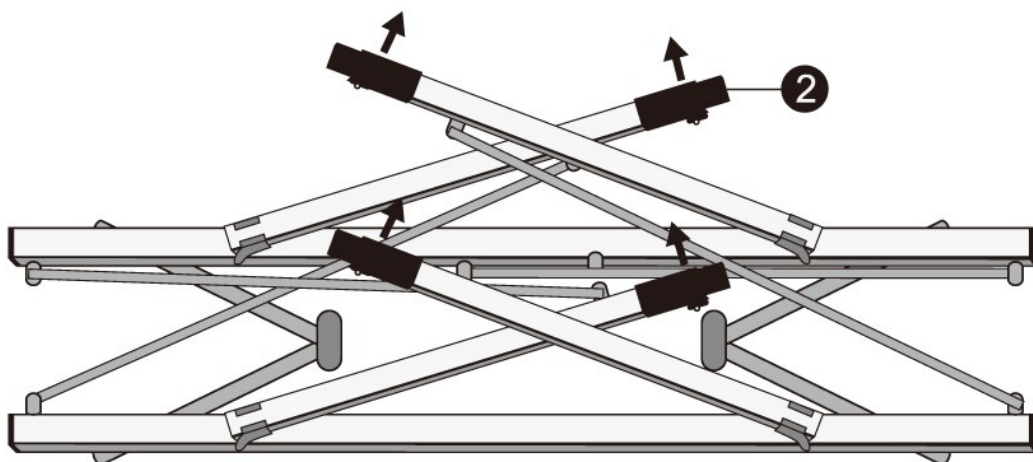

# 64191 – Folding Camping Table

UNIT:MM

1

2

3

4

5

+