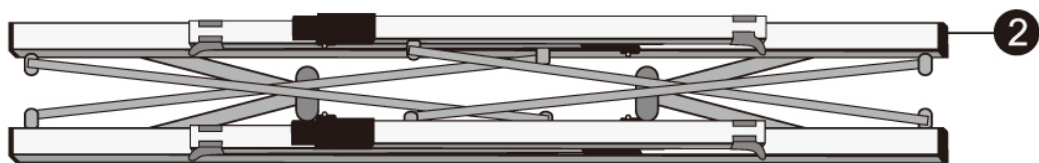

# 64191 – Folding Camping Table

UNIT:MM

1

2

3

4

5

+