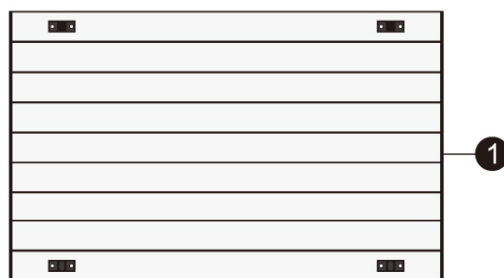

# 64191 – Folding Camping Table

UNIT:MM

1

2

3

4

5

+