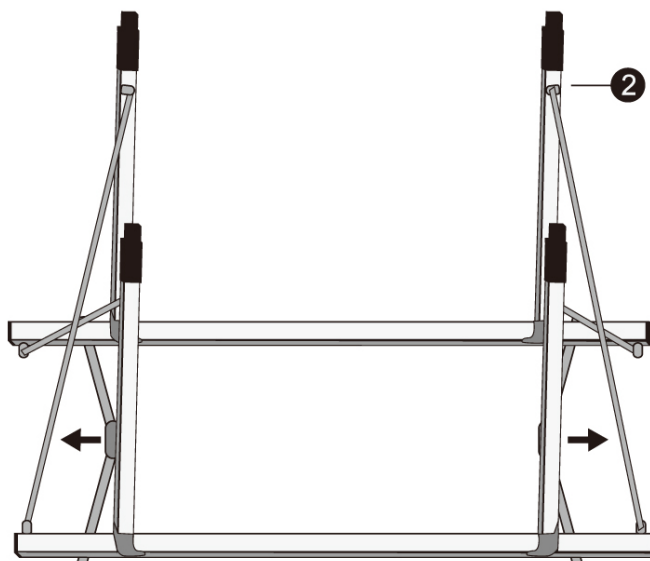

# 64191 – Folding Camping Table

UNIT:MM

1

2

3

4

5

+