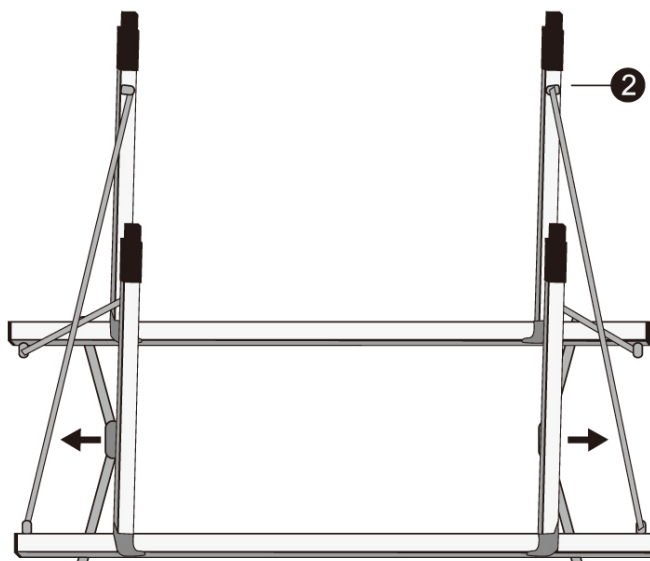

64191 – Mesa de camping plegable

UNIT:MM

1

2

3

4

5

+