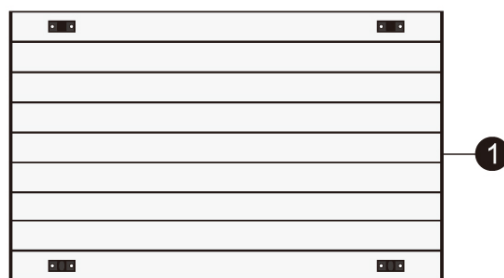

64191 – Mesa de camping plegable

UNIT:MM

1

2

3

4

5

+