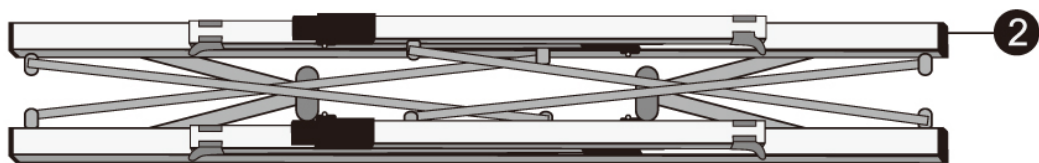

64191 – Opvouwbare kampeertafel

UNIT:MM

1

2

3

4

5

+