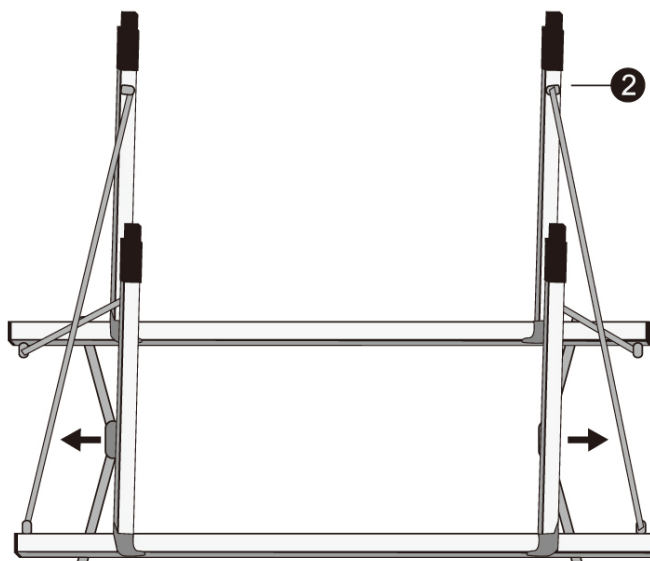

64191 – Opvouwbare kampeertafel

UNIT:MM

1

2

3

4

5

+