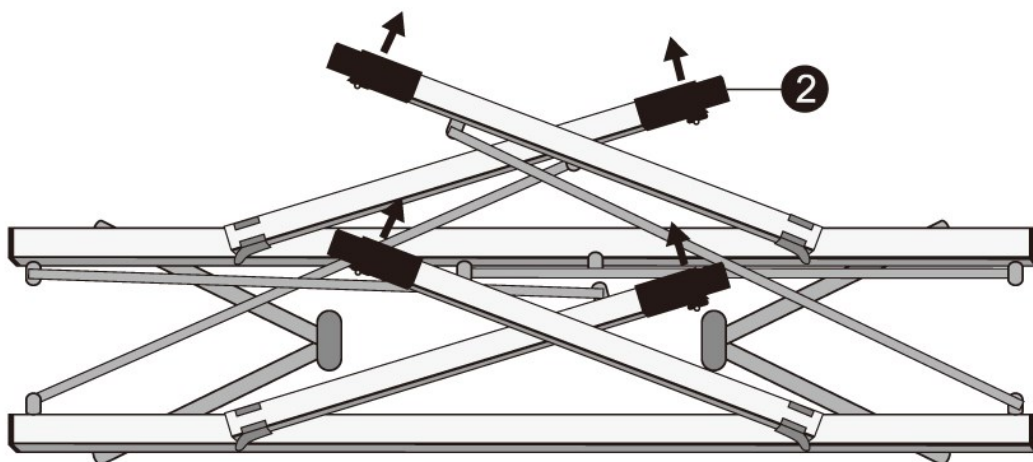

64191 – Opvouwbare kampeertafel

UNIT:MM

1

2

3

4

5

+