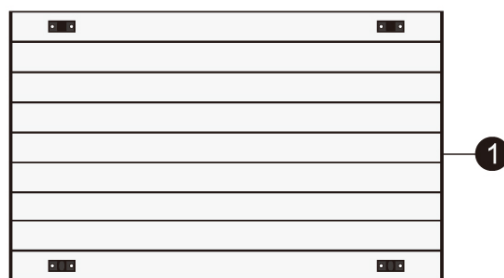

64191 – Hopfällbart campingbord

UNIT:MM

1

2

3

4

5

+