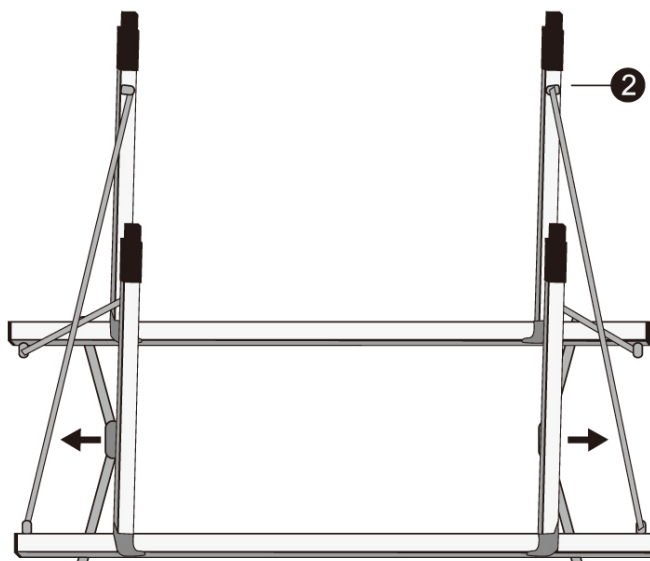

64191 – Hopfällbart campingbord

UNIT:MM

1

2

3

4

5

+