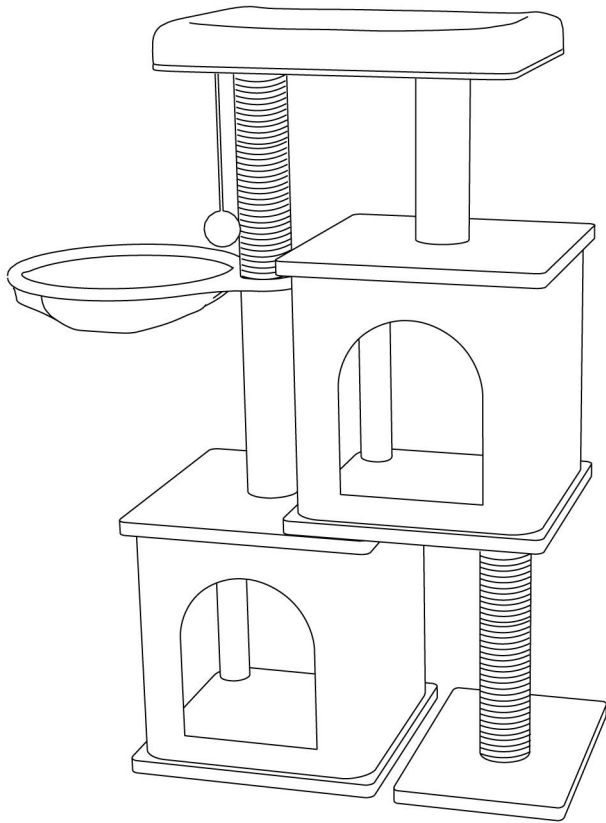

# CAT TREE -Manual

# Part List

1		1pc	30*30cm	11		8pc	27cm
2		2pc	30*30cm	12		2pc	
3		1pc	30*30cm	A		3pc	M8*120mm
4		1pc	30*20cm	B		18pc	M8*35mm
5		1pc	40*30cm	C		1pc	
6		1pc	Φ30cm				
7		1pc	24.5cm				
8		1pc	28.5cm				
9		1pc	20cm				
10		1pc	24.5cm				