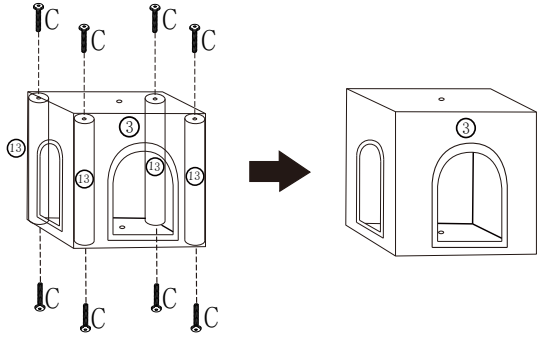

CAT TREE - Manual

Part List

1		1pc	48*40cm	11		1pc	30cm
2		1pc	48*40cm	12		1pc	20cm
3		1pc	30*30cm	13		4pcs	27cm
4		1pc	φ 30cm	A		6pcs	M8*16cm
5		1pc	φ 30cm	B		1pc	M8*25cm
6		1pc	40*34cm	C		16pcs	M8*35cm
7		1pc	16*13cm	D		1pc	M8*80cm
8		2pcs	40cm	E		3pcs	
9		1pc	20cm	F		1pc	
10		1pc	19cm				

Installation Steps

STEP1

STEP2

STEP3

STEP4

STEP5