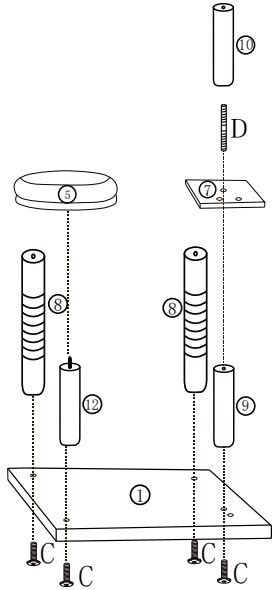

CAT TREE - Manual

Part List

1		1pc	48*40cm	11		1pc	30cm
2		1pc	48*40cm	12		1pc	20cm
3		1pc	30*30cm	13		4pcs	27cm
4		1pc	φ 30cm	A		6pcs	M8*16cm
5		1pc	φ 30cm	B		1pc	M8*25cm
6		1pc	40*34cm	C		16pcs	M8*35cm
7		1pc	16*13cm	D		1pc	M8*80cm
8		2pcs	40cm	E		3pcs	
9		1pc	20cm	F		1pc	
10		1pc	19cm				

Installation Steps

STEP1

STEP2

STEP3

STEP4

STEP5