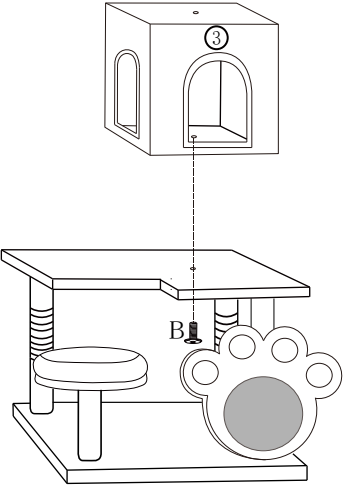

CAT TREE - Manual

Part List

1		1pc	48*40cm	11		1pc	30cm
2		1pc	48*40cm	12		1pc	20cm
3		1pc	30*30cm	13		4pcs	27cm
4		1pc	φ 30cm	A		6pcs	M8*16cm
5		1pc	φ 30cm	B		1pc	M8*25cm
6		1pc	40*34cm	C		16pcs	M8*35cm
7		1pc	16*13cm	D		1pc	M8*80cm
8		2pcs	40cm	E		3pcs	
9		1pc	20cm	F		1pc	
10		1pc	19cm				

Installation Steps

STEP1

STEP2

STEP3

STEP4

STEP5