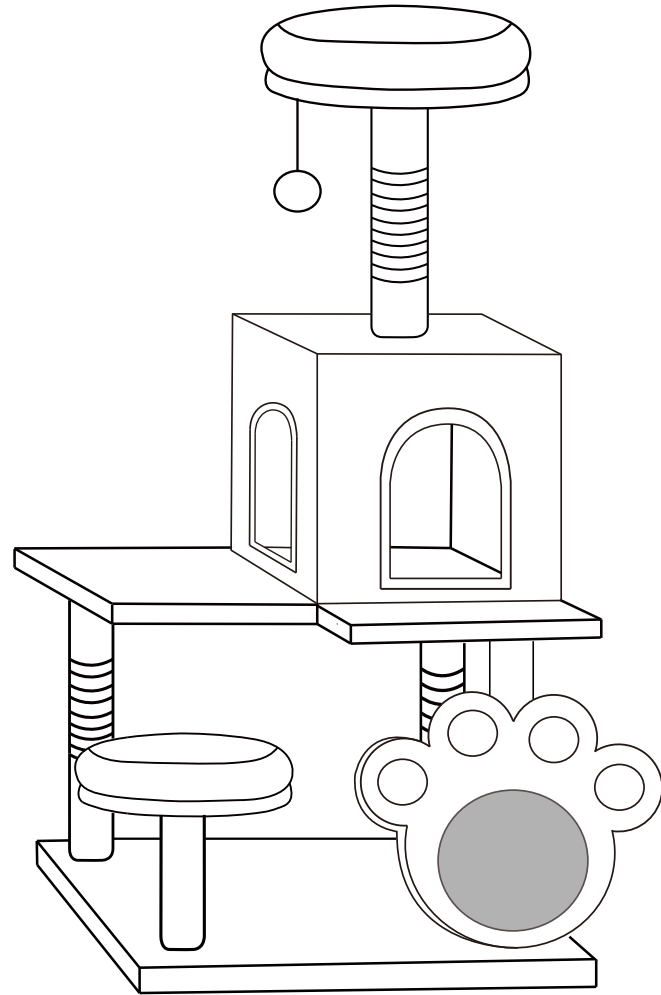

CAT TREE - Manual

Part List

1		1pc	48*40cm	11		1pc	30cm
2		1pc	48*40cm	12		1pc	20cm
3		1pc	30*30cm	13		4pcs	27cm
4		1pc	φ 30cm	A		6pcs	M8*16cm
5		1pc	φ 30cm	B		1pc	M8*25cm
6		1pc	40*34cm	C		16pcs	M8*35cm
7		1pc	16*13cm	D		1pc	M8*80cm
8		2pcs	40cm	E		3pcs	
9		1pc	20cm	F		1pc	
10		1pc	19cm				

Installation Steps

STEP1

STEP2

STEP3

STEP4

STEP5