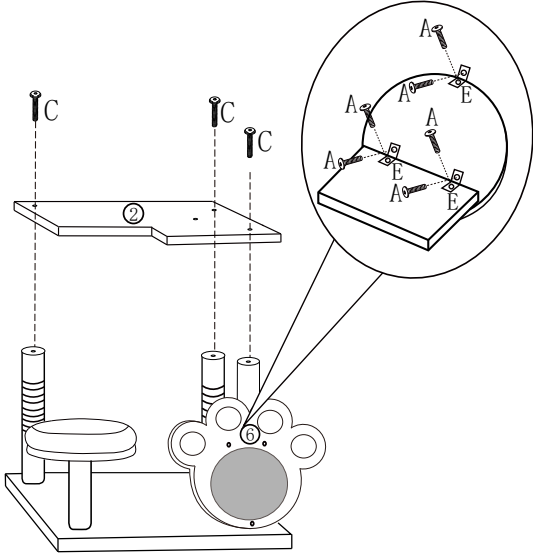

CAT TREE - Manual

Part List

1		1pc	48*40cm	11		1pc	30cm
2		1pc	48*40cm	12		1pc	20cm
3		1pc	30*30cm	13		4pcs	27cm
4		1pc	φ 30cm	A		6pcs	M8*16cm
5		1pc	φ 30cm	B		1pc	M8*25cm
6		1pc	40*34cm	C		16pcs	M8*35cm
7		1pc	16*13cm	D		1pc	M8*80cm
8		2pcs	40cm	E		3pcs	
9		1pc	20cm	F		1pc	
10		1pc	19cm				

Installation Steps

STEP1

STEP2

STEP3

STEP4

STEP5