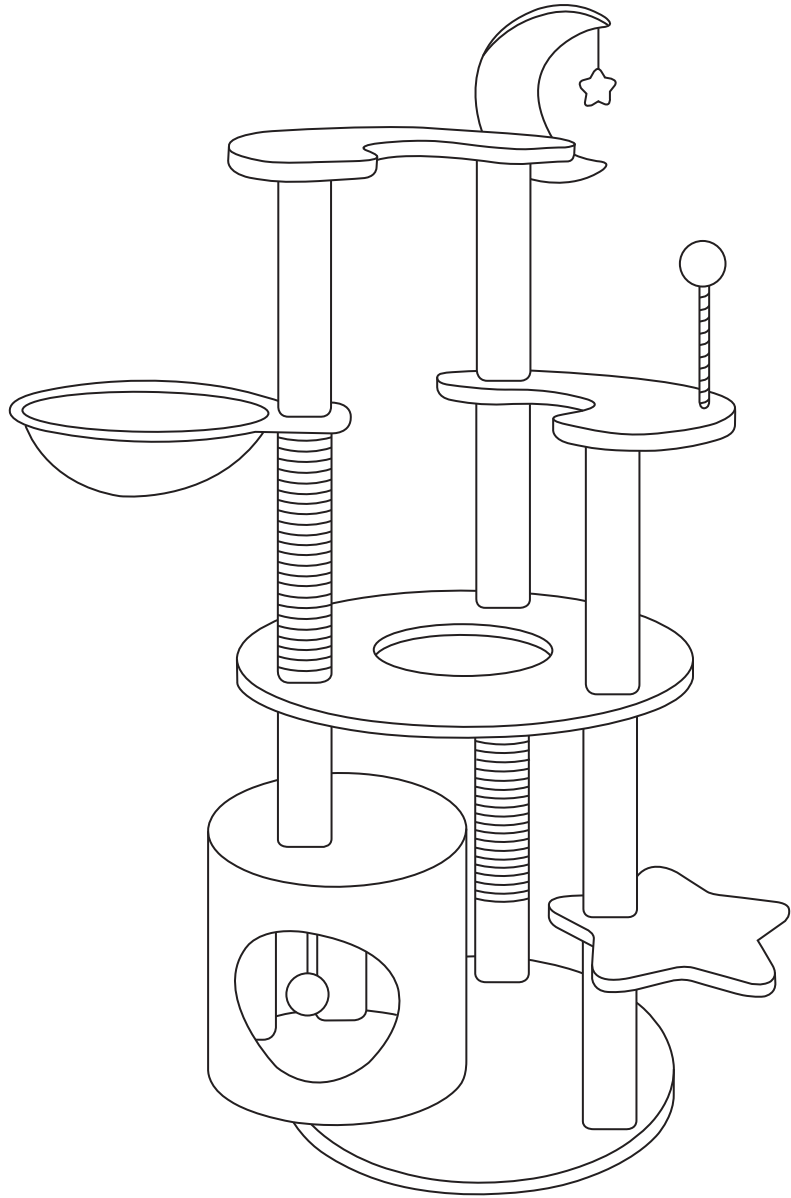

# CAT888

## Part List

1		1pc	φ52cm	13		2pcs	22cm
2	 No Plush	1pc	φ30cm	14		1pc	15cm
3	 With Plush	1pc	φ30cm	15		1pc	30cm
4	 Plush Cover	1pc	φ30cm	16		3pcs	30cm
5		1pc	29*28cm	17		1pc	31cm
6		1pc	φ48cm	18		3pcs	27cm
7		1pc	φ30cm	A		4pcs	M8*16mm
8		1pc	48*24cm	B		1pc	M8*25mm
9		1pc	48*24cm	C		12pcs	M8*35mm
10		1pc	29*23cm	D		6pcs	M8*80mm
11		1pc		E		2pcs	
12		1pc	45.2cm	F		1pc	