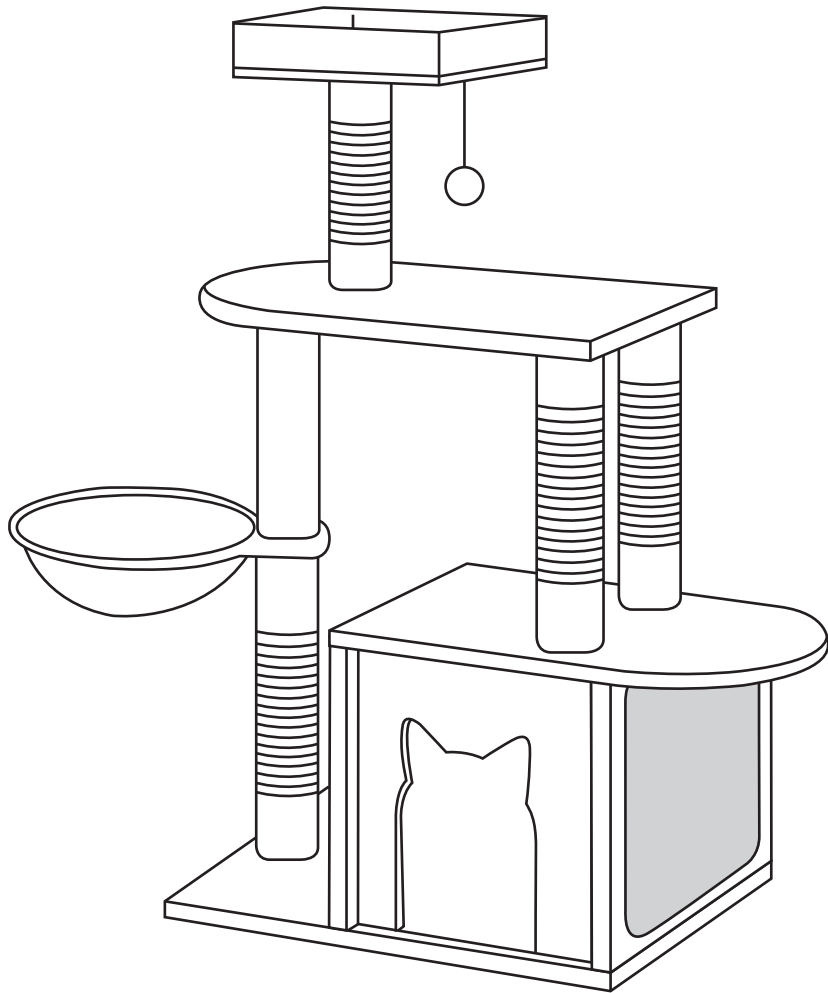

# CAT TREE -Manual

## Part List

1		1pc	48*29.5cm	A		7pcs	M8*40mm
2		1pc	29.5*29cm	B		1pc	M8*80mm
3		1pc	29.5*29cm	C		8pcs	
4		1pc	31.6*29cm	D		8pcs	
5		1pc	31.6*29cm	E		1pc	
6		1pc	48*29.5cm	F		4pcs	non-slip mat
7		1pc	48*29.5cm	G		1pc	
8		1pc	30*30cm				
9		1pc	φ30cm				
10		3pcs	35cm				
11		1pc	30cm				
12		1pc	30cm				