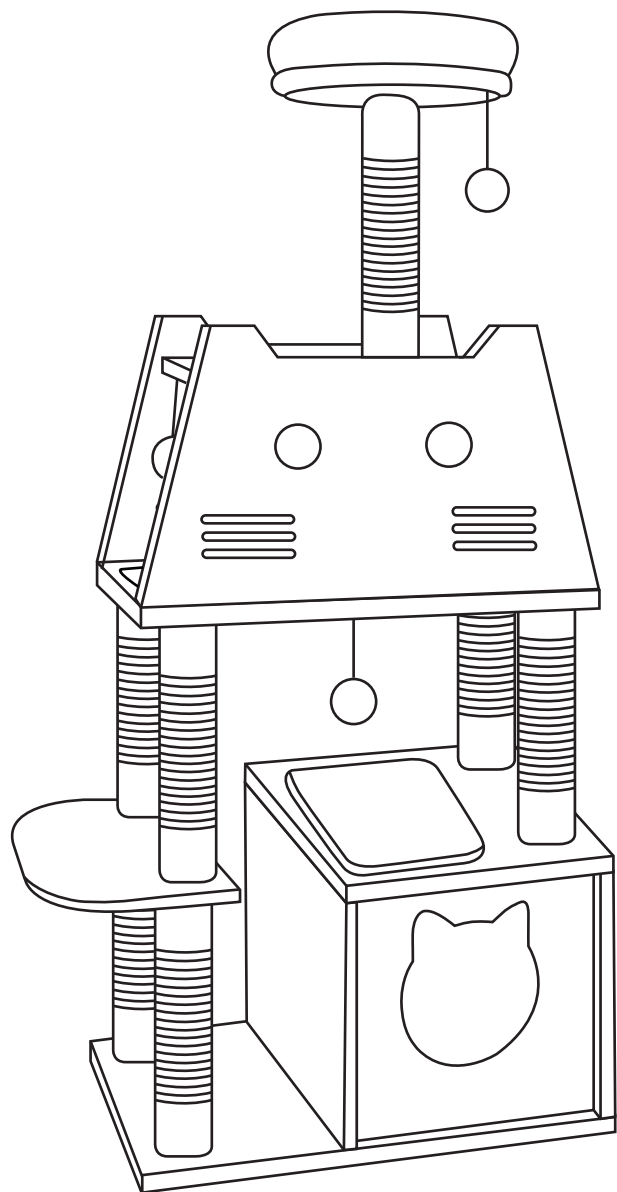

CAT TREE -Manual

Part List

1		1pc	48*34cm	13		2pcs	
2		2pcs	34*30cm	14		6pcs	30cm
3		1pc	27.5*30cm	15		1pc	30cm
4		1pc	27.5*30cm	16		1pc	21.7cm
5		1pc	29.5*34cm	A		2pcs	
6		1pc	34*20cm	B		9pcs	M8*40mm
7		2pcs	48*29.5cm	C		3pcs	M8*80mm
8		1pc	36*31cm	D		16pcs	
9		1pc	φ30cm	E		16pcs	
10		1pc	48*34cm	F		1pc	
11		1pc	MAT	G		4pcs	non-slip mat
12		1pc	MAT	H		1pc	